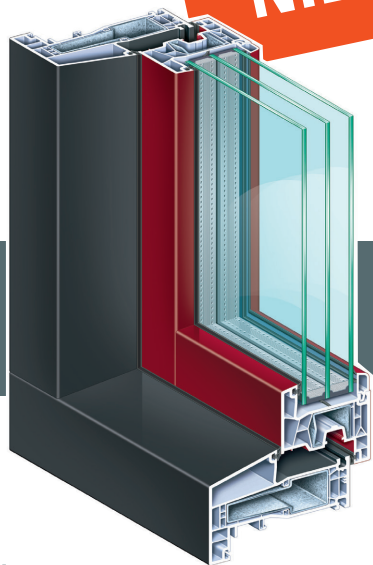

## K-VISION 76mm Isolatiewaarde verhogend

Om te voldoen aan de hogere isolatie eisen introduceert K-VISION de 76mm serie. Deze nieuwe serie vervangt de 70mm serie zonder de uiterst succesvolle vormgeving aan te tasten. Dit is gelukt door de bestaande verhoudingen te behouden en te zorgen voor opname van dikkere glaspakketten en panelen.

### De slankste vormgeving

- Speciaal voor architecten
- Glas isoleert beter dan het profiel
- Voor meer lichtinval