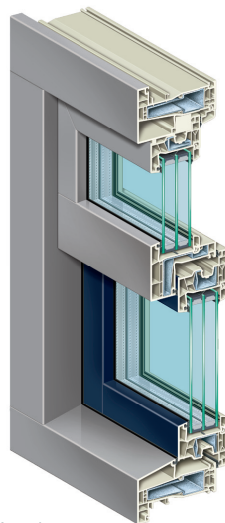

CITY

- Meer lichtinval
- Historische uitstraling
- Comfort van modern draaivalraam
- Geschikt voor o.a. landhuizen, boerderijen en grachtenpanden
- Uniek in zijn soort

geja-kozijnen.nl

GEALAN

K-VISION

SCHÜCO

Keralit