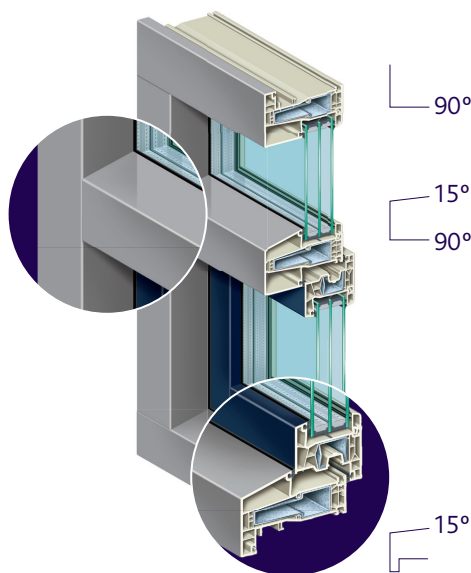

GEJA KOZIJNEN

ENKHUIZEN | T 06 26 82 31 28 | E info@geja-kozijnen.nl

Neem voor
meer informatie
vrijblijvend contact
met ons op.

Als je houten kozijnen vervangt, doe het dan goed

Vierkant de beste — CUBE

De Cube serie heeft de exacte vorm van een houten kozijn dankzij de 15 en 90 graden profi lering. De tussendorpel is aan de bovenzijde 15 graden en de onderzijde 100% recht (dus geen 5 graden). Dit maakt het kozijn uitermate geschikt voor renovatie want er is geen aantasting van het bestaande gevelbeeld.

CUBE

- Vorm van houten kozijn door profi lering
- Bij renovatie geen aantasting van bestaand gevelbeeld
- Ook geschikt voor nieuwbouw
- Patent verleend

Fraai verspringend — CITY

De City serie heeft alle voordelen van de Cube serie plus een verspringend glasvlak in het vaste bovenlicht t.o.v. het glasvlak in het draaivalraam. Geen enkel ander kunststofkozijn geeft dit gevelbeeld met kenmerkende schaduwwerkingen en subtiel lijnenspel. De speciale tussendorpel zorgt voor een slank aanzicht en meer lichtinval. Een uniek product voor een historische uitstraling. Zeer geschikt voor grachtenpanden, landhuizen en boerderijen.